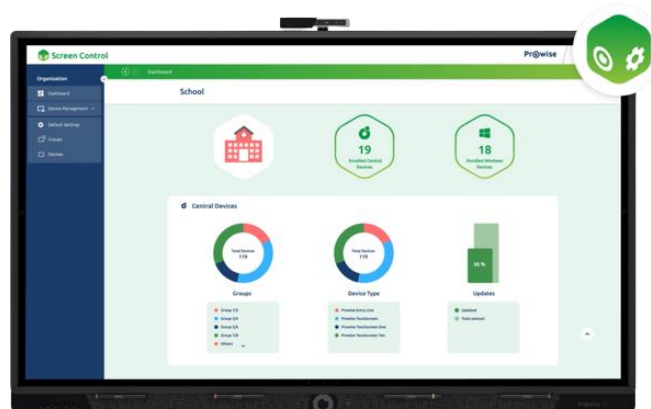

Gesztusfelismerés – felvevő toll

A speciális érzékelővel felszerelt kijelző érzékeli a pillanatot, amikor a tollat felemeli a tartóból, és automatikusan megnyitja az írószoftvert, aktiválva a megjegyzés funkciót.

Interaktív kijelző Genius Prowise Ten G2 86"

Prowise Presenter oktatási szoftver

- ✓ Írás, törlés, szerkesztés
- ✓ Háttérképek, videók, 3D elemek, szabványos képek
- ✓ Interakció eszközökkel
- ✓ Több száz oktatási eszköz
- ✓ Kvíz modulok