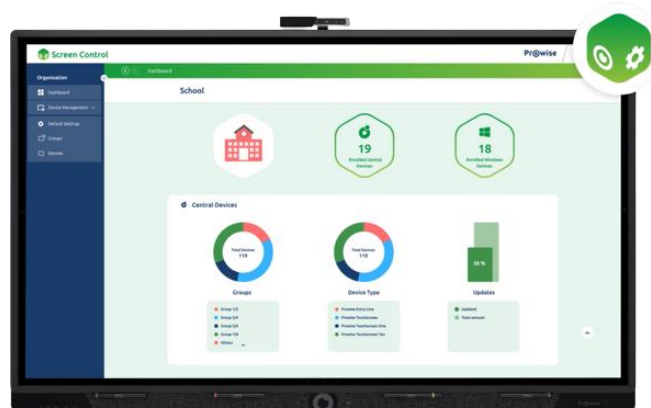

Gesztusfelismerés – felvevő toll

A speciális érzékelővel felszerelt kijelző érzékeli a pillanatot, amikor a tollat felemeli a tartóból, és automatikusan megnyitja az írószoftvert, aktiválva a megjegyzés funkciót.

Interaktív kijelző Genius Prowise Ten G2 75"

Prowise Presenter oktatási szoftver

- ✓ Írás, törlés, szerkesztés
- ✓ Háttérképek, videók, 3D elemek, szabványos képek
- ✓ Interakció eszközökkel
- ✓ Több száz oktatási eszköz
- ✓ Kvíz modulok